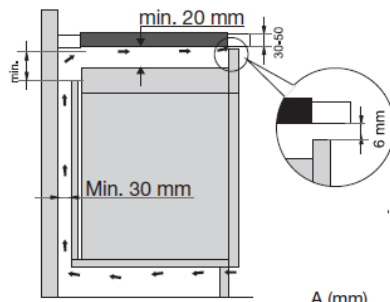

Technische specificaties

- inbouwmaten (hxbxd) 50 x 750 x 490 mm
- buitenmaten (bxd) 795 x 520 mm
- aansluitwaarde 7200 W / 3680 W
- zone linksvoor \varnothing 18,0 cm - 50 - 2100 W
- zone linksachter \varnothing 18,0 cm - 50 - 2100 W
- zone rechtsvoor \varnothing 16,0 cm - 50 - 1850 W
- zone rechtsachter \varnothing 21,0 cm - 50 - 3000 W
- gekoppelde zones (linksvoor/linksachter) 380 x 180 mm - 50 - 2800 W

Kookzones

Optionele accessoires

HPS103	3 delige pannenset
HPS204	4-delige pannenset
HPS304	4-delige pannenset
HPG100	Grillplaat
HPT100	Teppanyaki

A (mm) C (mm) D (mm)
min. 650 min. 450 min. 40