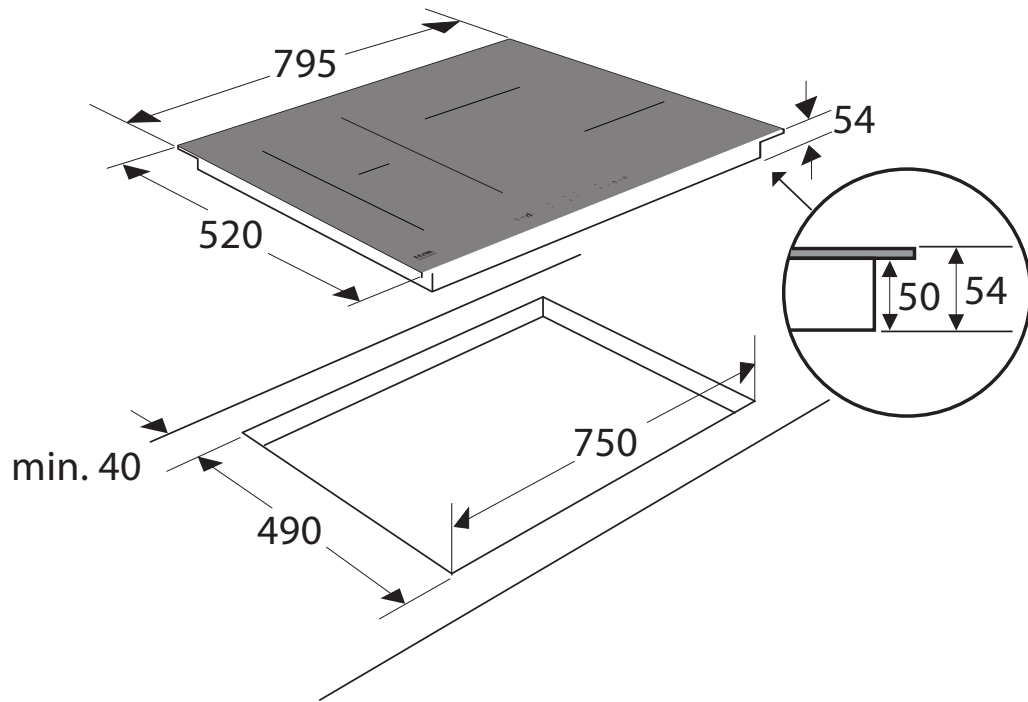

A (mm) C (mm) D (mm)
min. 650 min. 450 min. 40