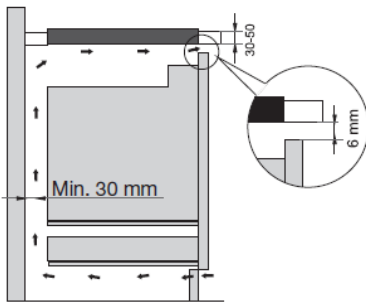

Technische specificaties

- inbouwmaten (hxbxd) 50 x 750 x 490 mm
- buitenmaten (bxd) 795 x 520 mm
- aansluitwaarde 7200 W / 3680 W
- zone linksvoor \varnothing 18,0 cm - 50 - 2100 W
- zone linksachter \varnothing 18,0 cm - 50 - 2100 W
- zone rechtsvoor \varnothing 16,0 cm - 50 - 1850 W
- zone rechtsachter \varnothing 21,0 cm - 50 - 3000 W
- gekoppelde zones (linksvoor/linksachter) 380 x 180 mm - 50 - 2800 W

Kookzones

Optionele accessoires

HPS103	3 delige pannenset
HPS204	4-delige pannenset
HPS304	4-delige pannenset
HPG100	Grillplaat
HPT100	Teppanyaki

A (mm) C (mm) D (mm)
min. 650 min. 450 min. 40