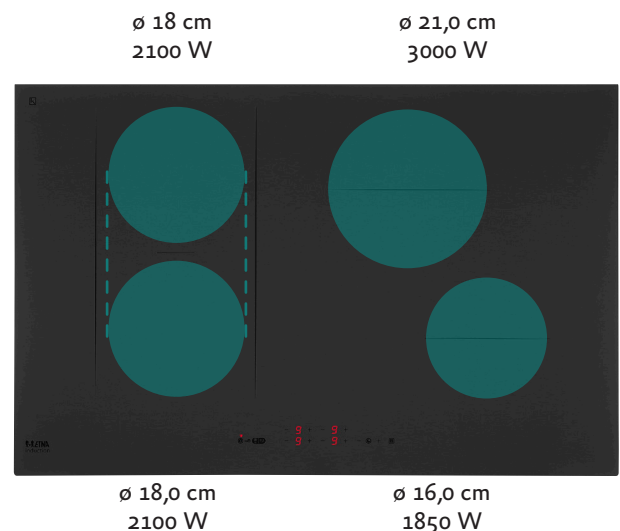

Kookzones

Optionele accessoires

HPS103	3 delige pannenset
HPS204	4-delige pannenset
HPS304	4-delige pannenset
HPG100	Grillplaat
HPT100	Teppanyaki