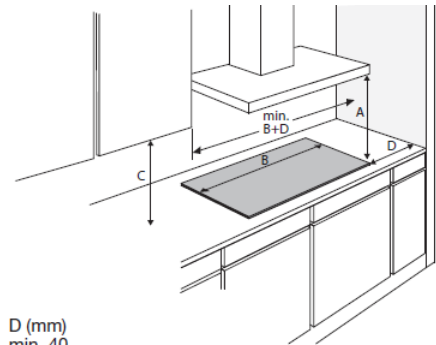

A (mm) C (mm) D (mm)
min. 650 min. 450 min. 40