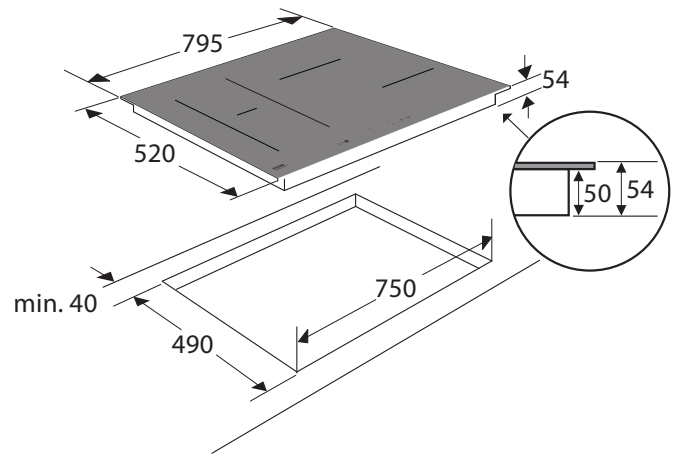

PERFORMANCE SERIE MATTE INDUCTIEKOOKPLAAT 1/2 FASE (80 CM)

Bediening:

tiptoetsbediening per zone: bedien direct de gewenste zone, zonder eerst een zone te selecteren

Flexzone:

zone linksvoor en linksachter koppelbaar om 1 grote kookzone te creëren voor een grillplaat of vispan

Design Special:

De glasplaat van deze kookplaat heeft een speciale behandeling gekregen om een unieke gematteerde look te creëren. 80 cm breed voor extra veel panruimte.

Powermanagement:

keuze om aan te sluiten op 2 of 1-fase*

Specificaties

- Design Special met unieke gematteerde look
- 80 cm breed voor extra veel panruimte
- 4 kookzones
- centrale aan/uit bediening

Gebruikersgemak

- 10 kookstanden (incl. boostfunctie per zone)
- zone linksvoor en linksachter koppelbaar om 1 grote kookzone te creëren voor een grillplaat of vispan
- tiptoetsbediening per zone: bedien direct de gewenste zone, zonder eerst een zone te selecteren
- speciale functies: warmhoudfunctie, ontdooifunctie, pauzefunctie, herstelfunctie en smeltfunctie
- veilige functies: kookduurbegrenzing, restwarmte indicatie, kinderslot en panherkenning
- 4 timers kunnen worden gebruikt als wekker
- keuze om aan te sluiten op 2 of 1-fase*

Technische specificaties

- inbouwmaten (hxbxd) 50 x 750 x 490 mm
- buitenmaten (bxd) 795 x 520 mm
- aansluitwaarde 7200 W / 3680 W
- zone linksvoor \varnothing 18,0 cm - 50 - 2100 W
- zone linksachter \varnothing 18,0 cm - 50 - 2100 W
- zone rechtsvoor \varnothing 16,0 cm - 50 - 1850 W
- zone rechtsachter \varnothing 21,0 cm - 50 - 3000 W
- gekoppelde zones (linksvoor/linksachter) 380 x 180 mm - 50 - 2800 W