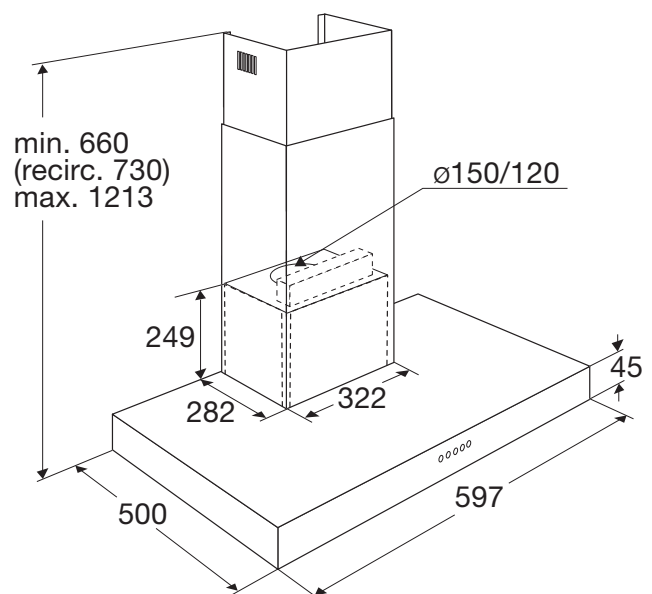

AB660RVS SCHOUWKAP (60 CM)

- Slimline design met hoogte van 45 mm
- geschikt voor afvoer naar buiten en recirculatie
- afvoer aan bovenzijde
- 2 aluminium cassettefilters
- 1 thermisch beveiligde motor
- 4 afzuigstanden inclusief intensiefstand
- elektronische bediening
- verlichte bedieningsknoppen

- energielabel A
- afvoer mantel (bxh) 322 x 282 mm
- diameter afvoer 150 mm
- aansluitwaarde 213 W
- verlichting (LED spots) 2 x 1,5 W (2700K)
- afzuigcapaciteit (max.) 620 m³/h
- geluidsniveau (max.) 68 dB(A)

- met behulp van koolstoffilter (set van 2 stuks) HF2004 geschikt voor recirculatie (apart bijbestellen)