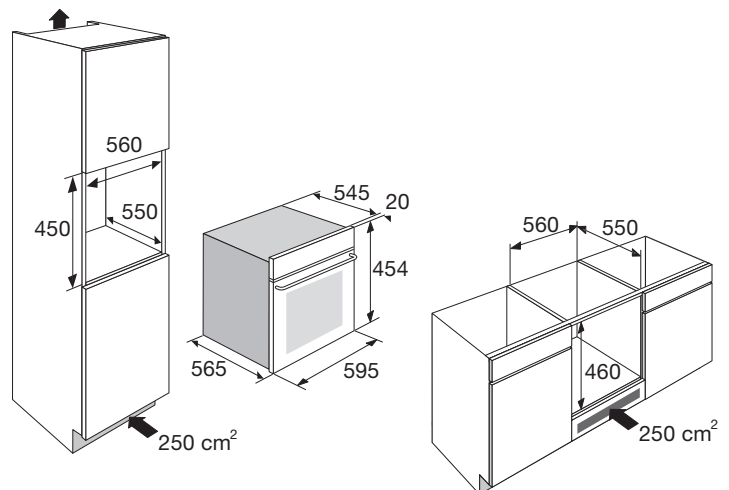

## CM450ZT OVEN MET MAGNETRONFUNCTIE (NIS 45 CM)

- Push-Pull Trendlijn design
- inhoud 50 liter
- binnenruimte uitgevoerd in easy clean emaille
- 5 insteekniveaus met zijrekjes
- geen draaiplateau; meer ruimte voor ovenschalen
- 5 magnetronstanden met snelstart
- 13 automatische kookprogramma's
- 3 automatische ontdooiprogramma's
- 3 combinatiestanden
- multifunctionele oven met turbo hetelucht en oventemperatuur van 50 - 250 °C
- bediening d.m.v. verzinkbare draaiknoppen en tiptoetsen
- digitale timer met uitschakelfunctie
- 24 uren tijdsaanduiding
- LED verlichting in binnenruimte
- kinderslot
- klapdeur
- geschikt voor onderbouw
- standaard meegeleverd: 1 geëmailleerde bakplaat, 1 grillrooster, 1 glazen bakplaat

• inbouwmaten (hxbxd)	450 x 560 x 550 mm
• aansluitwaarde	3000 W
• magnetronvermogen	100 - 900 W
• grill	2200 W
• hetelucht	1750 W
• bovenwarmte	900 W
• onderwarmte	1000 W

EAN NR: 8715393222985