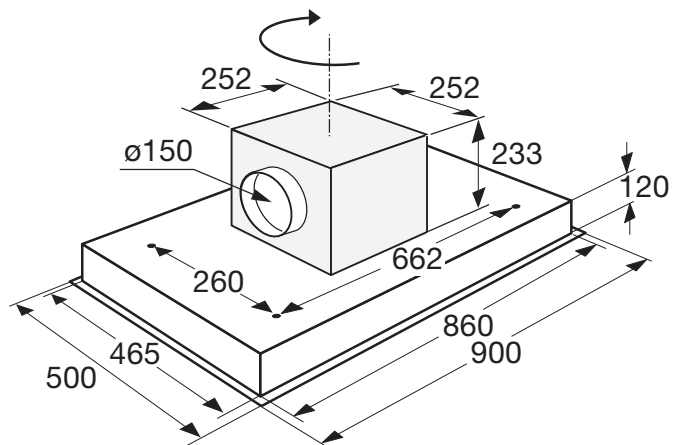

AIP690WIT INBOUW PLAFONDUNIT (90 CM)

- voor installatie boven een kookeiland of in een schouw
 - geschikt voor afvoer naar buiten
 - 2 aluminium cassettefilters achter wit paneel
 - 1 thermisch beveiligde moter
 - 4 snelheden incl. intensiefstand
 - bediening d.m.v. elektronische tiptoetsen of afstandbediening
 - uitgevoerd in wit (RAL9003)
- met behulp van externe motor kit EMP690 is de motor op afstand te plaatsen waardoor de benodigde inbouwhoogte wordt verkleind (los te bestellen € 129,-)
- | | |
|-----------------------------------|-----------------------|
| • energielabel | B |
| • aansluitwaarde | 254 W |
| • dimbare verlichting (LED spots) | 2 x 2 W |
| • max. afzuigcapaciteit | 680 m ³ /h |
| • geluidsniveau | 51 - 70 dB(A) |