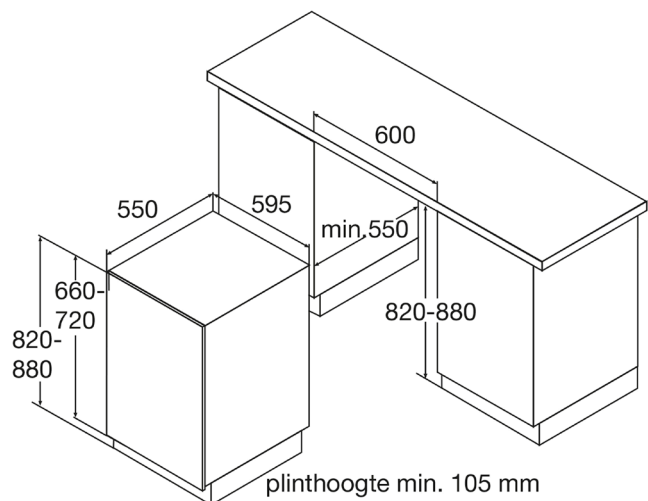

VW544ZT VOLLEDIG GEÏNTEGREERDE VAATWASSER MET FLEXLADE (60 CM)

- uitneembare derde FLEXlade voor bestek, inclusief extra bestekmandje
- 6 programma's: snel, spaar, normaal, 1-uur, glas, intensief
- reinigingstemperaturen 40°C, 45°C, 60°C, 65°C
- drogen met restwarmte
- bovenkorf in hoogte verstelbaar (met belading)
- einde programma indicatie op de vloer (blauw)
- uitgestelde start 1-24 uur
- geschikt voor 14 couverts
- aquastop
- VOB-vlotter overloop beveiliging
- elektronische controle voor zout en glansmiddel
- geïntegreerd verwarmingselement
- vanaf voorzijde verstelbare achterpoten
- meervoudig filtersysteem

- inbouwmaten (hxbxd) 820/880 x 600 x 550 mm
- aansluitwaarde 1,93 kW
- energieverbruik* 0,93 kWh
- waterverbruik* 10 liter
- geluidsniveau 44 dB(A)
- energieklassen* A++

* geldt voor het gedeclareerde standaardprogramma