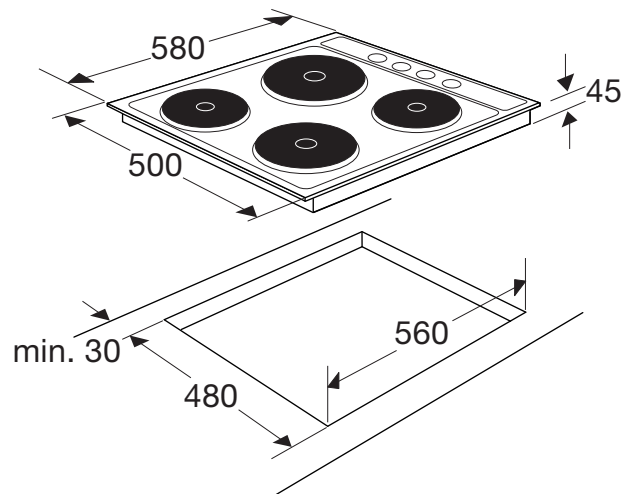

TEK161RVS ELEKTRISCHE KOOKPLAAT (58 CM)

- 4 kookzones
 - 7 kookstanden
 - aan/uit indicatie per zone
 - te plaatsen boven solo ovens
-
- inbouwmaten (hxbxd) 45 x 560 x 480 mm
 - buitenmaten (bxd) 580 x 500 mm
 - aansluitwaarde 7,00 kW
 - zone linksvoor \varnothing 18,0 cm - 2000 W
 - zone linksachter \varnothing 14,5 cm - 1500 W
 - zone rechtsvoor \varnothing 14,5 cm - 1500 W
 - zone rechtsachter \varnothing 18,0 cm - 2000 W