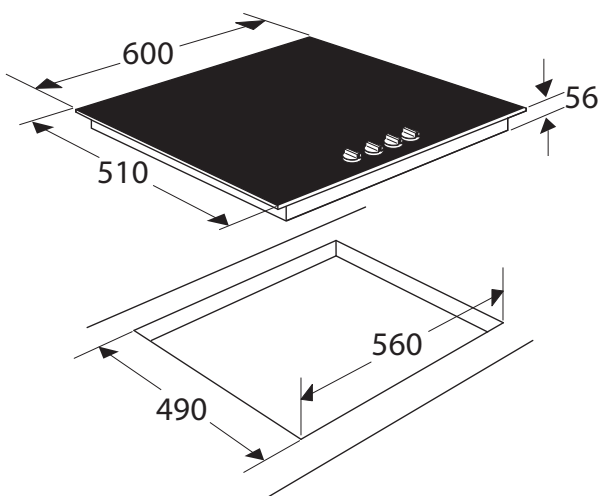

A362KZT INDUCTIEKOOKPLAAT (60 CM)

- 4 kookzones
 - 10 kookstanden (boostfunctie op alle zones)
 - aan/uit bediening per zone
 - eenvoudige bediening d.m.v. draaiknoppen
 - kookduurbegrenzing
 - kinderslotbeveiliging
 - restwarmte indicatie per zone
 - te plaatsen boven solo-ovens
-
- inbouwmaten (hxbxd) 56 x 560 x 490 mm
 - buitenmaten (bxd) 600 x 510 mm
 - aansluitwaarde 7,10 kW
 - zone linksvoor \varnothing 18,0 cm - 2000 W
 - zone linksachter \varnothing 16,0 cm - 1400 W
 - zone rechtsvoor \varnothing 16,0 cm - 1400 W
 - zone rechtsachter \varnothing 20,0 cm - 2300 W