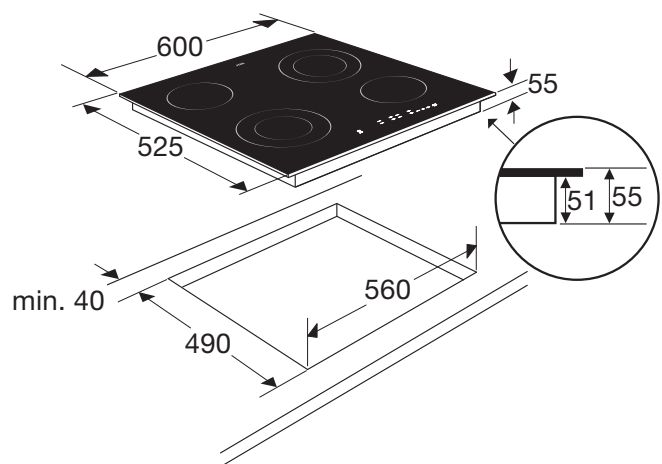

KC360RVS KERAMISCHE KOOKPLAAT (60 CM)

- luxe RVS sierlijst
- 4 kookzones (waarvan 2 uitbreidbare zones)
- 9 kookstanden
- centrale aan/uit bediening
- tiptoets bediening per zone
- digitale timer (99 min.)
- timer kan worden gebruikt als wekker
- restwarmte indicatie per zone
- kookduurbegrenzing
- kinderslotbeveiliging
- warmhoudfunctie
- snel opgewarmde zones (3 tot 5 seconden)
- te plaatsen boven solo-ovens

• inbouwmaten (hxbxd)	62 x 560 x 490 mm
• buitenmaten (bxd)	595 x 520 mm
• aansluitwaarde	6,30 kW
• zone linksvoor	∅ 12,0 x 21,0 cm - 800-2200 W
• zone linksachter	∅ 14,5 cm - 1200 W
• zone rechtsvoor	∅ 14,5 cm - 1200 W