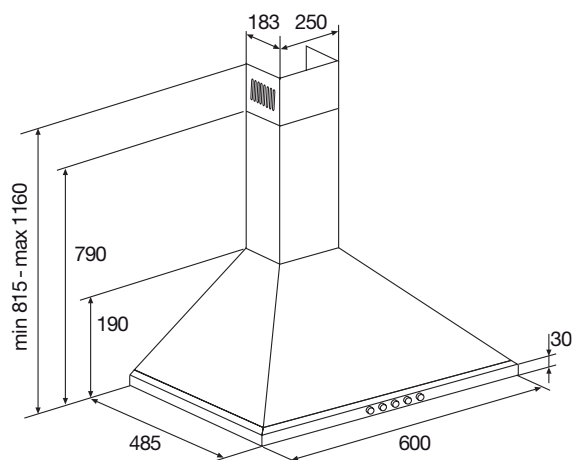

EAN NR: 8715393109842