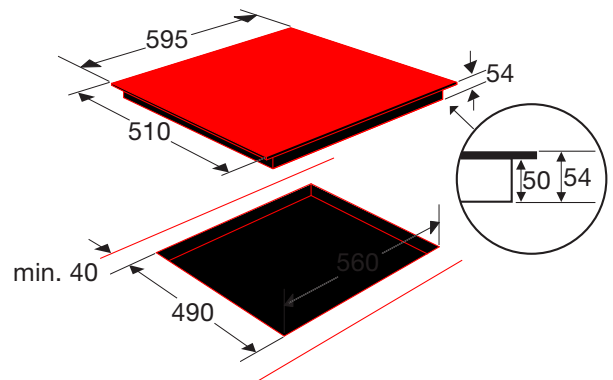

➤ T303ZT INDUCTIEKOOKPLAAT 1/2FASE (60 CM)

- ✓ 4 kookzones
- ✓ 10 kookstanden (boostfunctie op alle zones)
- ✓ centrale aan/uit bediening
- ✓ tiptoets bediening
- ✓ digitale timer (99 min.)
- ✓ timer kan worden gebruikt als wekker
- ✓ kookduurbegrenzing
- ✓ kinderslotbeveiliging
- ✓ restwarmte indicatie per zone
- ✓ te plaatsen boven solo-ovens

* Bij 1-fase aansluiting behoeft geen aanpassing in de meterkast verricht te worden. In dit geval kunnen alle kookzones maximaal op stand 7 worden ingesteld. Indien een hogere stand op een kookzone gewenst is, dient eerst een andere zone in vermogen verlaagd of uitgezet te worden (zie ook de gebruikshandleiding)

- | | |
|-----------------------|--------------------|
| ✓ inbouwmaten (hxbxd) | 50 x 560 x 490 mm |
| ✓ buitenmaten (bxd) | 595 x 510 mm |
| ✓ aansluitwaarde | 6,75 kW |
| ✓ zone linksvoor | ø 18,0 cm - 1850 W |
| ✓ zone linksachter | ø 16,0 cm - 1400 W |
| ✓ zone rechtsvoor | ø 16,0 cm - 1400 W |
| ✓ zone rechtsachter | ø 20,0 cm - 2100 W |