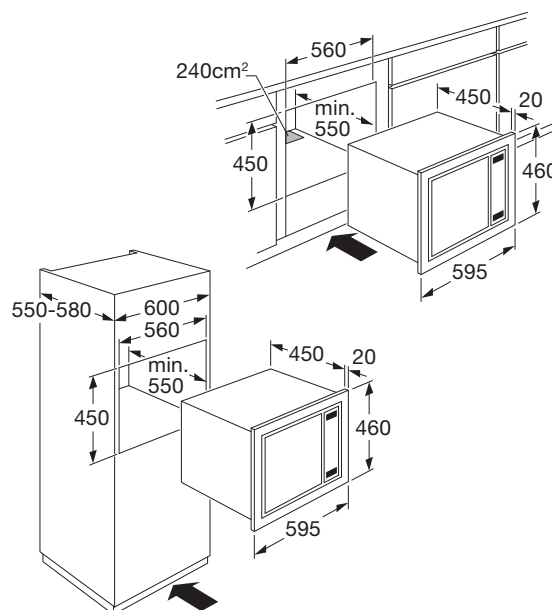

➤ A2132HRVS COMBI MAGNETRON (NIS 45 CM)

- ✓ inhoud 32 liter
- ✓ 5 magnetronstanden met snelstart
- ✓ 10 automatische kookprogramma's
- ✓ 2 automatische ontdooiprogramma's
- ✓ 4 combinatiestanden
- ✓ draaiplateau Ø 315 mm
- ✓ turbo hetelucht tot 230°C
- ✓ bediening d.m.v. draaiknop en druktoetsen
- ✓ digitale timer
- ✓ timer kan worden gebruikt als wekker
- ✓ 24 uren tijdsaanduiding
- ✓ binnenruimte uitgevoerd in RVS
- ✓ kinderslot
- ✓ draaideur links
- ✓ geschikt voor onderbouw
- ✓ standaard meegeleverd: 1 rond laag/hoog rooster t.b.v. draaiplateau

- ✓ inbouwmaten (hxbxd) 450 x 560 x 550 mm
- ✓ aansluitwaarde 3,60 kW
- ✓ magnetronvermogen 100 - 1000 W
- ✓ grill 1100 W
- ✓ hetelucht 2500 W

EAN NR: 8715393123299