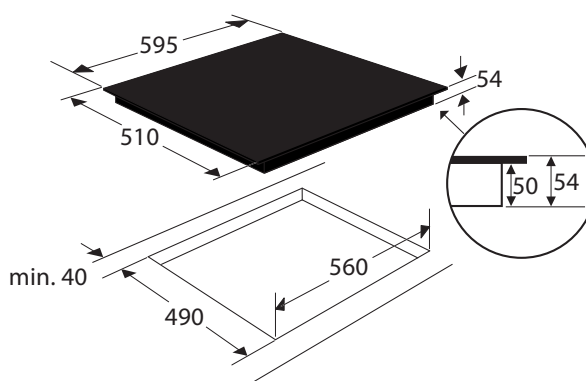

T303ZT INDUCTIEKOOKPLAAT 1/2FASE (60 CM)

- 4 kookzones
- 10 kookstanden (boostfunctie op alle zones)
- centrale aan/uit bediening
- tiptoets bediening
- digitale timer (99 min.)
- timer kan worden gebruikt als wekker
- kookduurbegrenzing
- kinderslotbeveiliging
- restwarmte indicatie per zone
- te plaatsen boven solo-ovens

- inbouwmaten (hxbxd) 50 x 560 x 490 mm
- buitenmaten (bxd) 595 x 510 mm
- aansluitwaarde 6,75 kW
- zone linksvoor $\varnothing$ 18,0 cm - 1850 W
- zone linksachter $\varnothing$ 16,0 cm - 1400 W
- zone rechtsvoor $\varnothing$ 16,0 cm - 1400 W
- zone rechtsachter $\varnothing$ 20,0 cm - 2100 W

* Bij 1-fase aansluiting max 3 zones te gebruiken