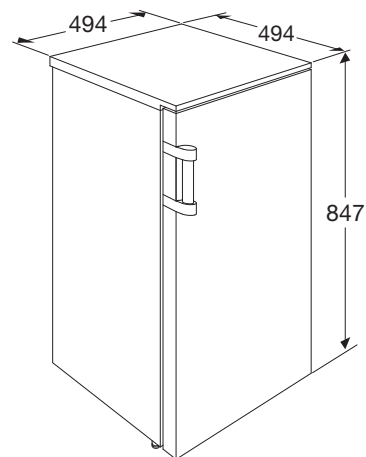

## KKV149WIT TAFELMODEL KOELER (49 CM)

- ✓ inhoud koelgedeelte 102 liter
  - ✓ automatische ontdooiing
  - ✓ deur met verwisselbare draairichting
  - ✓ LED verlichting
  - ✓ 3 glazen legplateaus met lekrand
  - ✓ 1 brede groentelade
- 
- ✓ afmeting (hxbxd) 847 x 494 x 494 mm
  - ✓ aansluitwaarde 118 W
  - ✓ verbruik per 24 uur 0,309 kWh
  - ✓ energieklassen A+
  - ✓ geluidsniveau 43 dB(A)