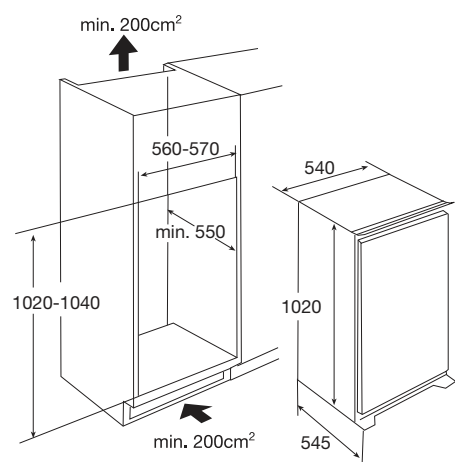

## EEK141VA GEÏNTEGREERDE SLEEPDEUR KOELKAST MET VRIESVAK (102 CM)

- ✓ netto volume koelgedeelte 133 liter
  - ✓ netto volume \*\*\*\*vriesgedeelte 17 liter
  - ✓ automatische ontdooiing van het koelgedeelte
  - ✓ deur met verwisselbare draairichting
  - ✓ 3 glazen legplateaus met lekrand
  - ✓ montage d.m.v. deurgeleiding met railsysteem
  - ✓ variabele deurindeling
  - ✓ sluitingsindicatie op vriesvak
- 
- ✓ buitenmaten (hxbxd) 1020 x 540 x 545 mm
  - ✓ aansluitwaarde 126 W
  - ✓ verbruik per 24 uur 0,56 kWh
  - ✓ invriescapaciteit 2 kg/24h
  - ✓ energieklassen A+
  - ✓ geluidsniveau 41 dB(A)